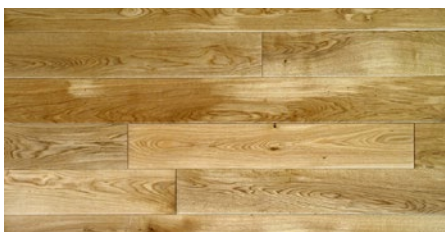

Massiv

**MEYParkett Massivdielen Eiche
Naturell EV gesägt unbehandelt
Landhausdielen**

14/8,0 x 140 x 840 mm

Artikelnr.	Verfügbare Menge	Sonderpreis
175.205-S	34,34 m²	€ 24,92