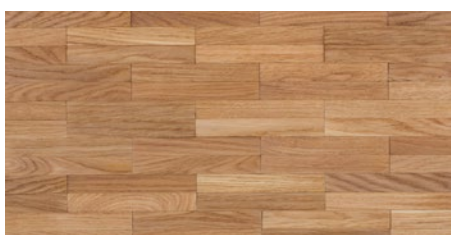

## Tradition Klebeparkett

**MEYParkett Mosaikparkett Eiche Natur-Objekt STD-Ö 2-fach EV geschliffen unbehandelt Englischer Verband**

lebhaft

2-fach Englischer Verband

8/6,0 x 274 x 640 mm

Artikelnr.	Verfügbare Menge	Sonderpreis
<b>140.084-S</b>	35,07 m <sup>2</sup>	<b>€ 12,08</b>